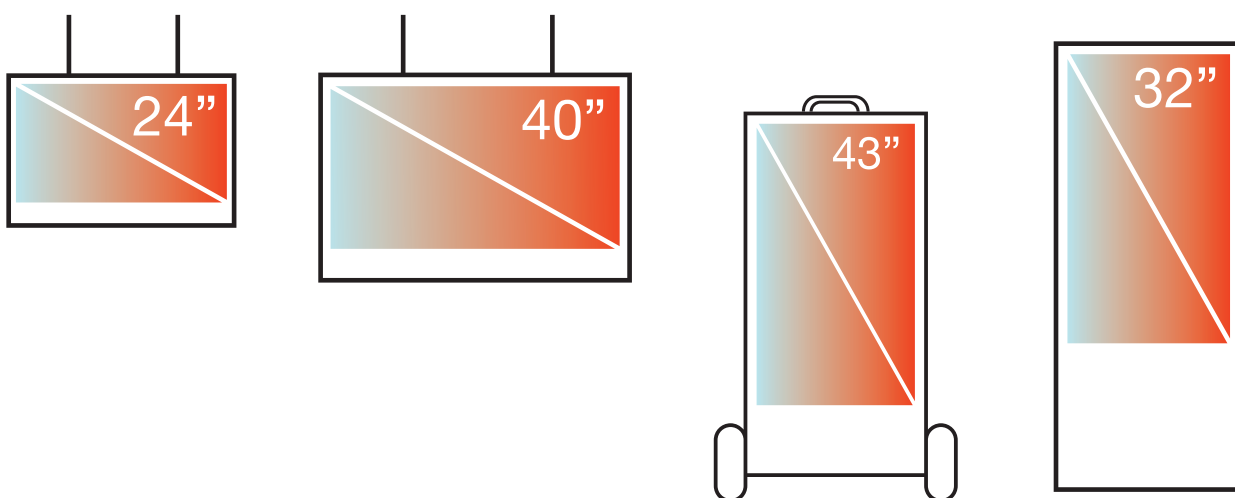

Spécialiste de la communication générale et multimédia depuis 25 ans.

Aujourd'hui, nous proposons 4 modèles d'écran dynamique avec système de gestion de contenu à distance (connexion internet requise).

Capturez l'attention de vos clients à l'aide d'écran dynamique, adaptez le contenu affiché en fonction des fêtes, de vos promotions ou de vos arrivages du moment.

Nos graphistes sauront élaborer du contenu attrayant pour votre magasin et vous permettront ainsi de vous démarquer de la concurrence.

(Un message par mois inclus dans votre offre).